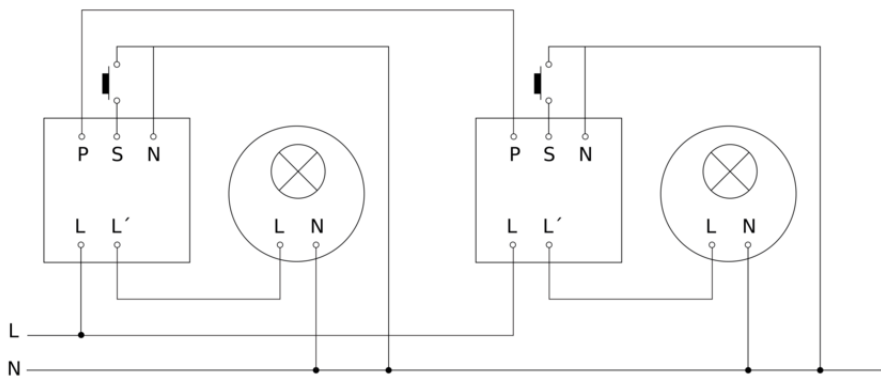

Präsenzmelder - Professional Line

IR Quattro SLIM XS 4m

COM1 - eckig

EAN 4007841 032951

Art.-Nr. 032951

IR Quattro SLIM XS 4m

COM1 - eckig
EAN 4007841 032951
Art.-Nr. 032951

Schaltplan Master

Schaltplan Master-Master Vernetzung

IR Quattro SLIM XS 4m

COM1 - eckig

EAN 4007841 032951

Art.-Nr. 032951

Schaltplan Master-Slave Vernetzung