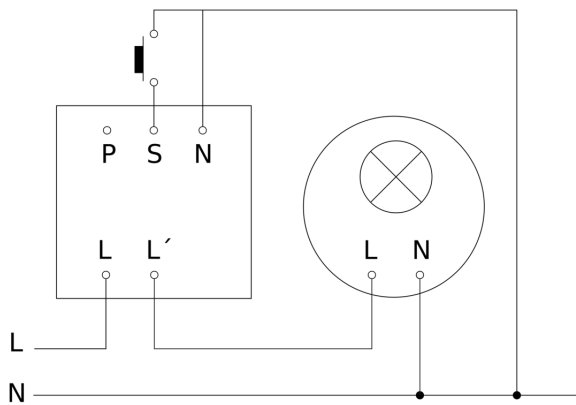

Präsenzmelder - Professional Line

IR Quattro SLIM XS 4m

COM1 - eckig

EAN 4007841 032951

Art.-Nr. 032951

IR Quattro SLIM XS 4m

COM1 - eckig
EAN 4007841 032951
Art.-Nr. 032951

Schaltplan Master

Schaltplan Master-Master Vernetzung

IR Quattro SLIM XS 4m

COM1 - eckig

EAN 4007841 032951

Art.-Nr. 032951

Schaltplan Master-Slave Vernetzung